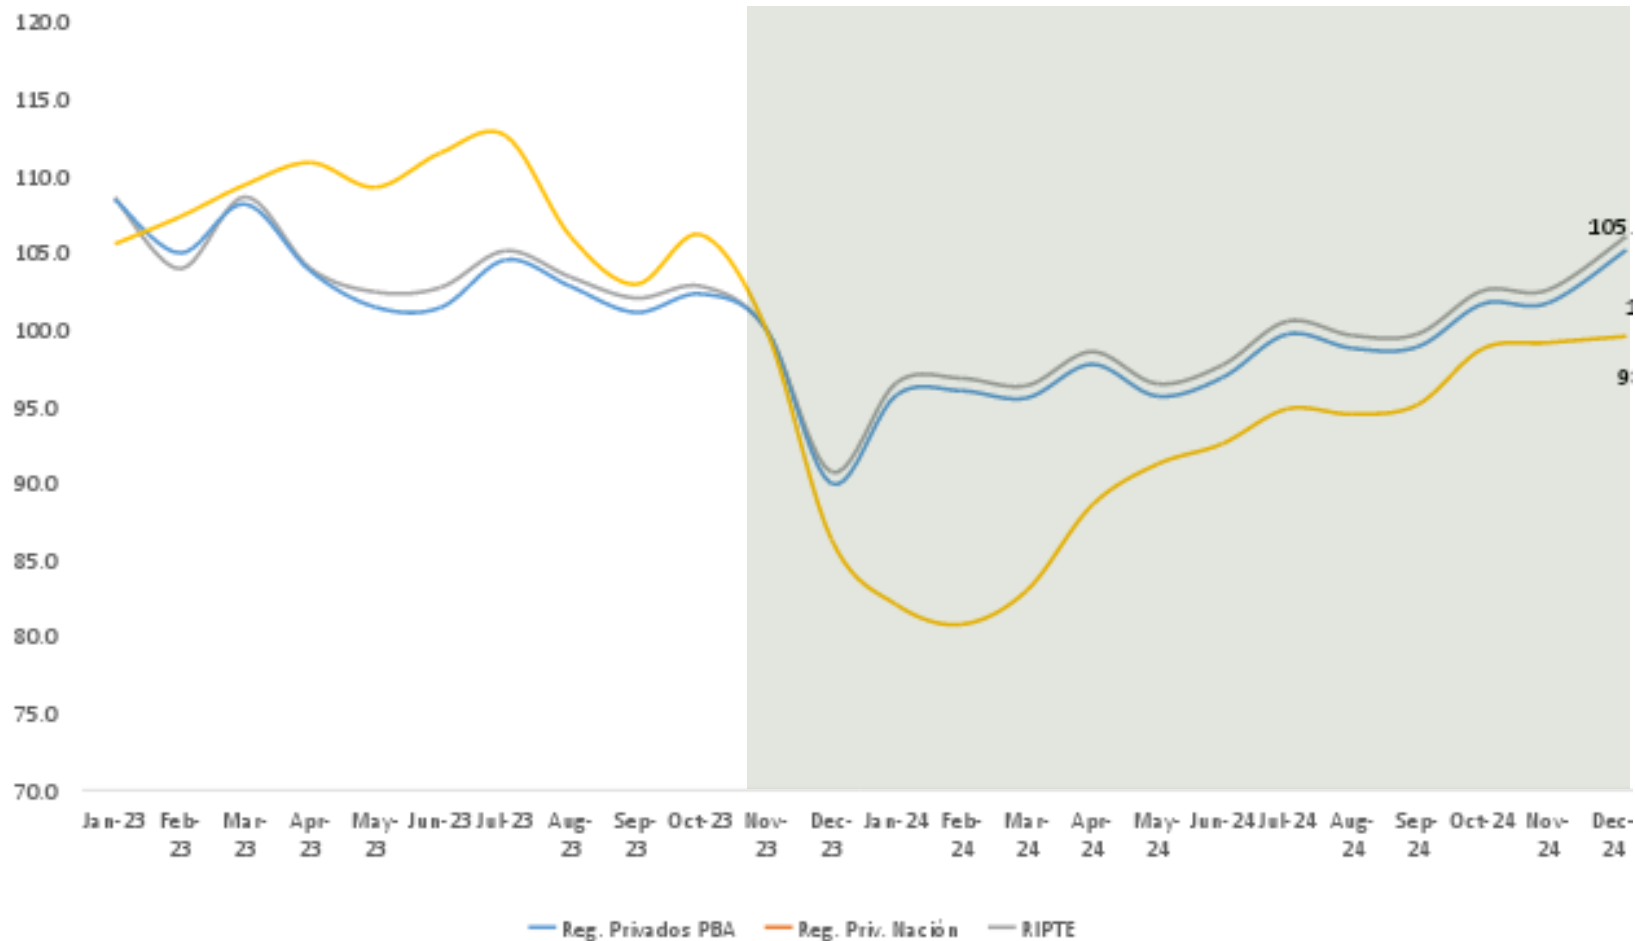

La desaceleración de la inflación de los últimos meses de 2024 permitió que el salario de los trabajadores bonaerenses recupere poder adquisitivo

+5pp poder de compra de los salarios privados registrados bonaerenses

según Ministerio de Trabajo