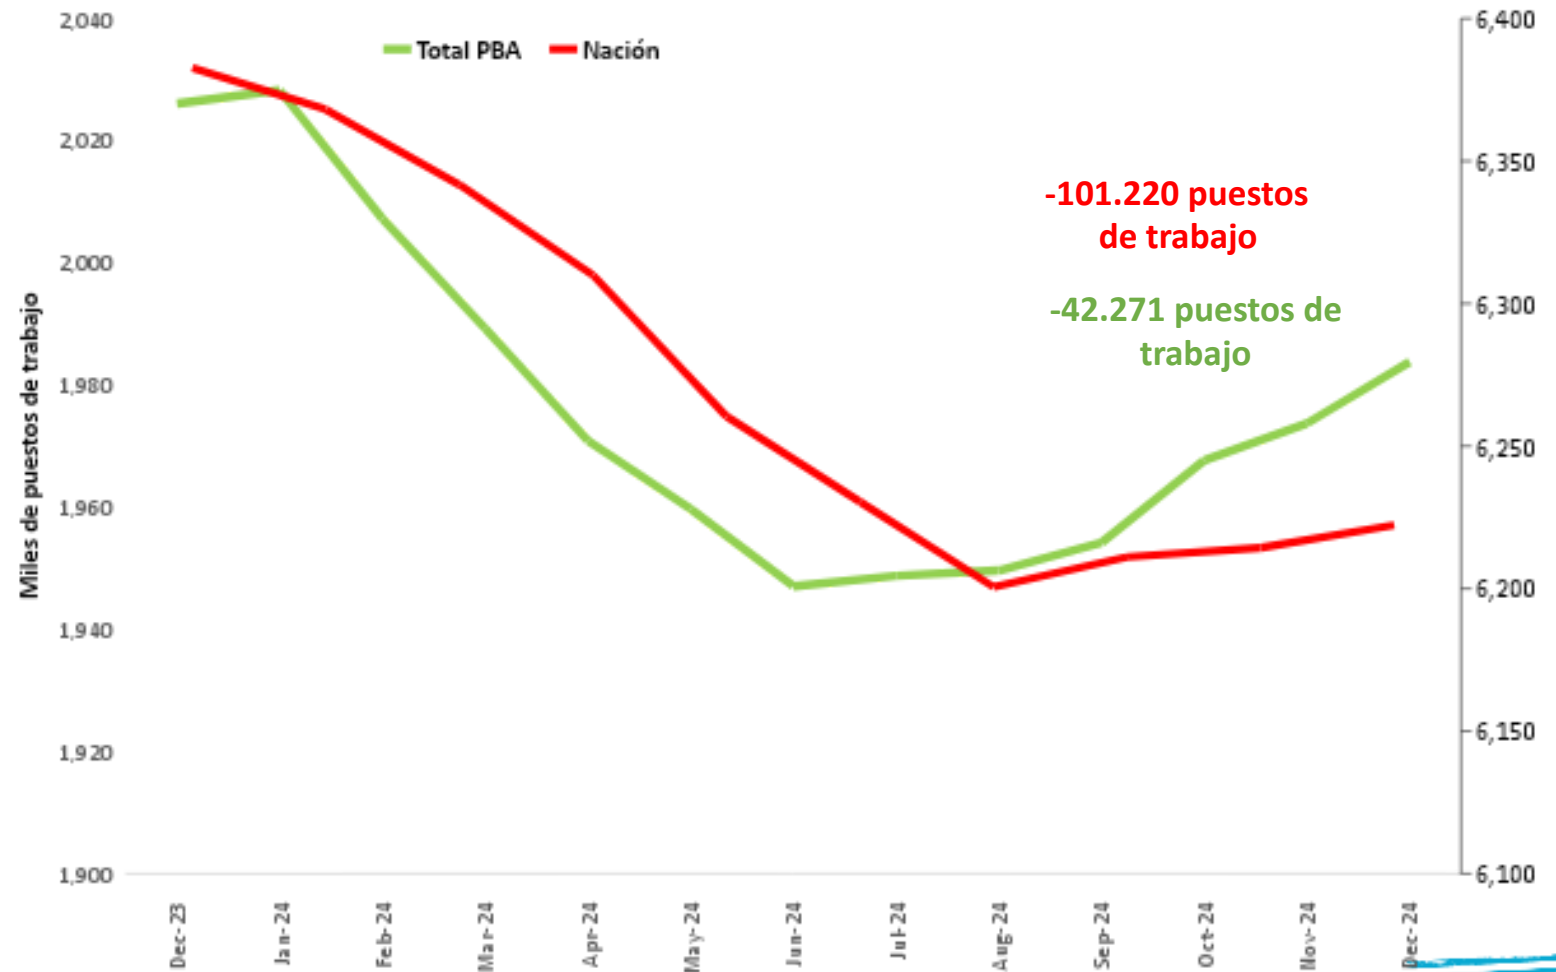

Impacto Milei: se perdieron 115 puestos de trabajo por día en la Provincia de Buenos Aires

La destrucción de puestos de trabajo es similar al impacto del primer año de COVID-19

Desde que asumió Milei, se perdieron

- **278** puestos de trabajo por día en **NACIÓN**
- **115** puestos de trabajo por día en **PBA**

Comparación interanual con otros gobiernos en el primer año de gestión

	Total PBA	Nación
Milei	- 42.271	- 101.220
A. Fernández (pandemia)	-43.706	- 194.671
Macri	- 13.346	- 40.133
CFK	22.770	13.256