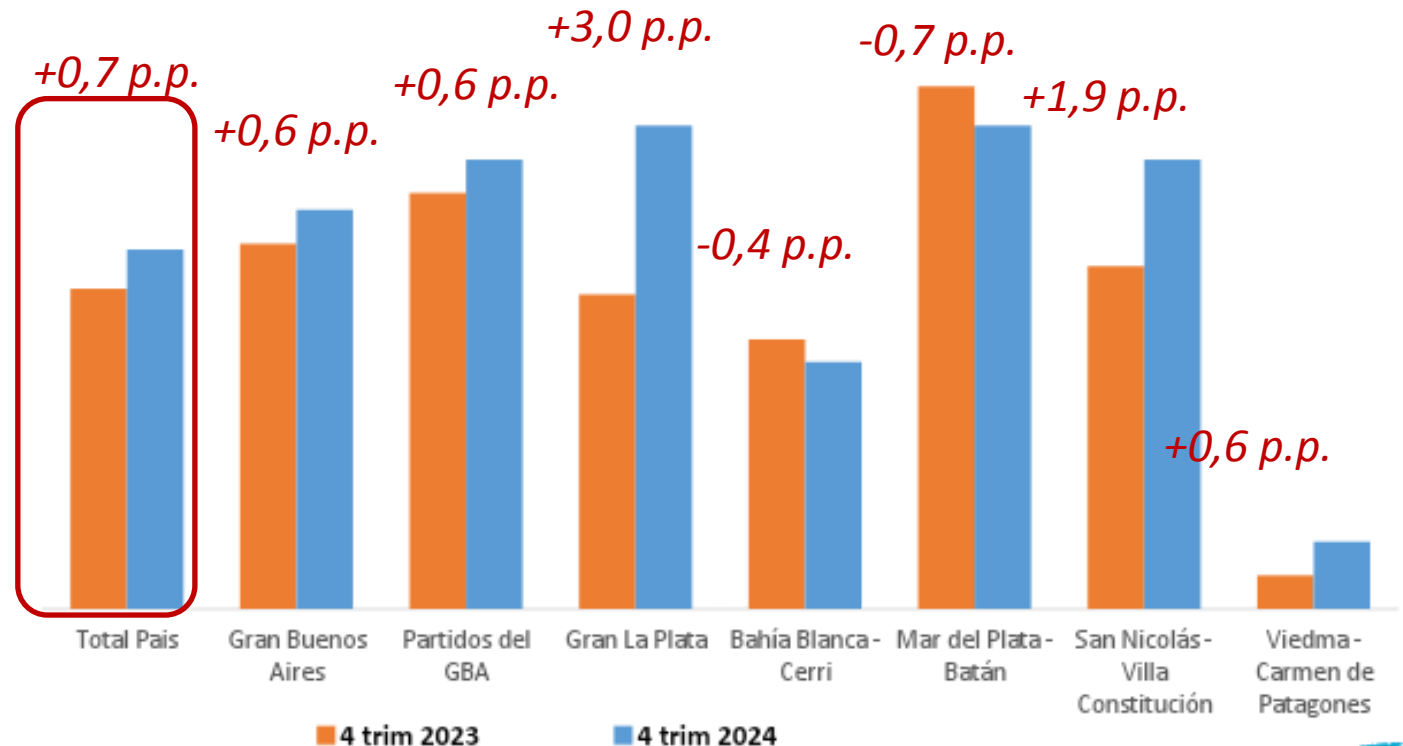

Gran La Plata es el conglomerado urbano donde más aumentó el desempleo en 2024: +3,0 p.p

Es el peor inicio de gestión desde el fin de la Convertibilidad, incluso superando los efectos de la pandemia Covid-19

- San Nicolás – Villa Constitución también aumenta el desempleo por encima de la media nacional: **+ 1,9 p.p.**
- El aumento en la tasa de desempleo reflejó que 200 mil bonaerenses perdieron sus puestos de trabajo.

Resultados comparados de los primeros 12 meses de gobierno

Gobierno	Total País	Gran Buenos Aires
Milei (2023 -)	+0,7	+0,6
A. Fernández (2019-2023)	-0,2	-0,5
Macri (2015 – 2019)*	- 1,0	+ 0,7
CFK	- 0,5	- 0,3

*no hay dato del 4to trim 2015

Fuerte crecimiento de la desocupación en los principales centros urbanos en el primer año de gestión Milei